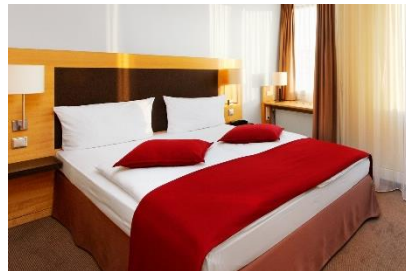

Familienzimmer – ab 41 m²

4

- Bettbreite 1,60 m
- Badezimmer mit Dusche, WC und Haartrockner
- 32“ LED-TV
- getrennter Wohn- & Schlafbereich, Schlafsofa, 2 Sessel
- Schreibtisch, Kofferbock
- 1 Babybett möglich, Aufbettung für 2 Kinder auf dem Schlafsofa inkl.
- Kaffee- & Teestation, Klimaanlage