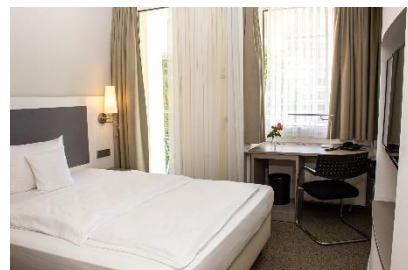

Zimmerübersicht

Einzelzimmer – 17 m²

- Bettbreite 1,30 m
- Badezimmer mit Dusche, WC und Haartrockner
- 32“ LED-TV
- Schreibtisch, Kofferbock
- 1 Babybett möglich
- 2 barrierefreie Zimmer

184

Doppelzimmer Economy – 17 m²

- Bettbreite 1,60 m
- Badezimmer mit Dusche, WC und Haartrockner
- 32“ LED-TV
- Schreibtisch, Kofferbock
- 1 Babybett möglich

38

Doppelzimmer Small Superior – 17 m²

- Bettbreite 1,60 m
- Badezimmer mit Dusche, WC und Haartrockner
- 42/43“ LED-TV
- Schreibtisch, Kofferbock
- 1 Babybett möglich
- 3 klimatisierte Zimmer mit Parkettboden

57

Doppelzimmer Classic – 21 m²

- Bettbreite 1,80 m (Twin-Betten)
- Badezimmer mit Dusche, WC und Haartrockner
- 32/42/43“ LED-TV
- Schreibtisch, Kofferbock
- 1 Babybett oder 1 Zustellbett möglich
- Kaffee- & Teestation

42

Doppelzimmer Premium – 26 m²

46

- Bettbreite 1,80 m (Twin-Betten), teilweise Überlänge (2,10 m)
- Badezimmer mit Dusche, WC und Haartrockner
- 42/43“ LED-TV
- gemütliche Sitzecke, Schreibtisch, Kofferbock
- 1 Babybett möglich
- Kaffee- & Teestation, Minibar (kostenpflichtig), Zimmersafe
- Klimaanlage
- Parkett- oder Vinylboden
- für Allergiker geeignet, keine Haustiere erlaubt
- 2 Zimmer für Rollstuhlfahrer/Gehbehinderte mit Begleitperson
- 3x2 Zimmer mit Verbindungstür