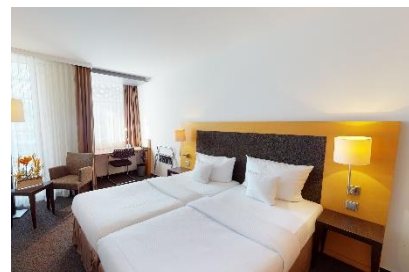

Zimmerübersicht

Einzelzimmer – 18 m²

- Bettbreite 1,30 m
- Badezimmer mit Dusche, WC und Haartrockner
- 32“ LED-TV
- Schreibtisch, Kofferbock
- 1 Babybett möglich
- 2 barrierefreie Zimmer

184

Doppelzimmer Economy – 18 m²

- Bettbreite 1,60 m
- Badezimmer mit Dusche, WC und Haartrockner
- 32“ LED-TV
- Schreibtisch, Kofferbock
- 1 Babybett möglich

38

Doppelzimmer Small Superior – 18 m²

- Bettbreite 1,60 m
- Badezimmer mit Dusche, WC und Haartrockner
- 42/43“ LED-TV
- Schreibtisch, Kofferbock
- 1 Babybett möglich
- 3 klimatisierte Zimmer mit Parkettboden

57

Doppelzimmer Classic – 21 m²

- Bettbreite 1,80 m (Twin-Betten)
- Badezimmer mit Dusche, WC und Haartrockner
- 32/42/43“ LED-TV
- Schreibtisch, Kofferbock
- 1 Babybett oder 1 Zustellbett möglich
- Kaffee- & Teestation

42

Doppelzimmer Premium – 26 m²

46

- Bettbreite 1,80 m (Twin-Betten), teilweise Überlänge (2,10 m)
- Badezimmer mit Dusche, WC und Haartrockner
- 42/43“ LED-TV
- gemütliche Sitzecke, Schreibtisch, Kofferbock
- 1 Babybett möglich
- Kaffee- & Teestation, Minibar (kostenpflichtig), Zimmersafe
- Klimaanlage
- Parkett- oder Vinylboden
- für Allergiker geeignet, keine Haustiere erlaubt
- 2 Zimmer für Rollstuhlfahrer/Gehbehinderte mit Begleitperson
- 3x2 Zimmer mit Verbindungstür