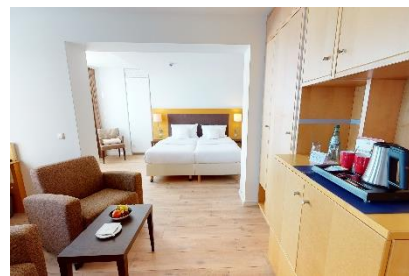

Zimmerübersicht

Einzelzimmer – 18 m²

- Bettbreite 1,30 m
- Badezimmer mit Dusche, WC und Haartrockner
- 32“ LED-TV
- Schreibtisch, Kofferbock
- 1 Babybett möglich
- 2 barrierefreie Zimmer

184

Doppelzimmer Economy – 18 m²

- Bettbreite 1,60 m
- Badezimmer mit Dusche, WC und Haartrockner
- 32“ LED-TV
- Schreibtisch, Kofferbock
- 1 Babybett möglich

38

Doppelzimmer Small Superior – 18 m²

- Bettbreite 1,60 m
- Badezimmer mit Dusche, WC und Haartrockner
- 42/43“ LED-TV
- Schreibtisch, Kofferbock
- 1 Babybett möglich
- 3 klimatisierte Zimmer mit Parkettboden

42

Doppelzimmer Premium – 26 m²

46

- Bettbreite 1,80 m (Twin-Betten), teilweise Überlänge (2,10 m)
- Badezimmer mit Dusche, WC und Haartrockner
- 42/43“ LED-TV
- gemütliche Sitzecke, Schreibtisch, Kofferbock
- 1 Babybett möglich
- Kaffee- & Teestation, Minibar (kostenpflichtig), Zimmersafe
- Klimaanlage
- Parkett- oder Vinylboden
- für Allergiker geeignet, keine Haustiere erlaubt
- 2 Zimmer für Rollstuhlfahrer/Gehbehinderte mit Begleitperson
- 3x2 Zimmer mit Verbindungstür

Junior Suite – ab 32 m²

11

- Bettbreite 1,80 m (Twin-Betten)
- Badezimmer mit Dusche, WC und Haartrockner
- 42“ LED-TV
- gemütliche Sitzecke, Schreibtisch, Kofferbock
- 1 Babybett oder 1 Zustellbett möglich
- Kaffee- & Teestation
- teilweise Klimaanlage