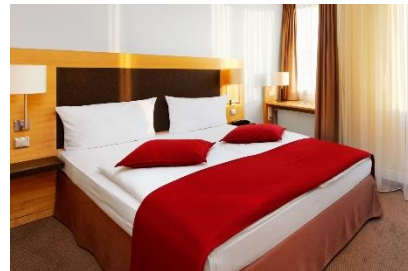

Familienzimmer – ab 41 m²

4

- Bettbreite 1,60 m
- Badezimmer mit Dusche, WC und Haartrockner
- 32“ LED-TV
- getrennter Wohn- & Schlafbereich, Schlafsofa, 2 Sessel
- Schreibtisch, Kofferbock
- 1 Babybett möglich, Aufbettung für 2 Kinder auf dem Schlafsofa inkl.
- Kaffee- & Teestation, Klimaanlage