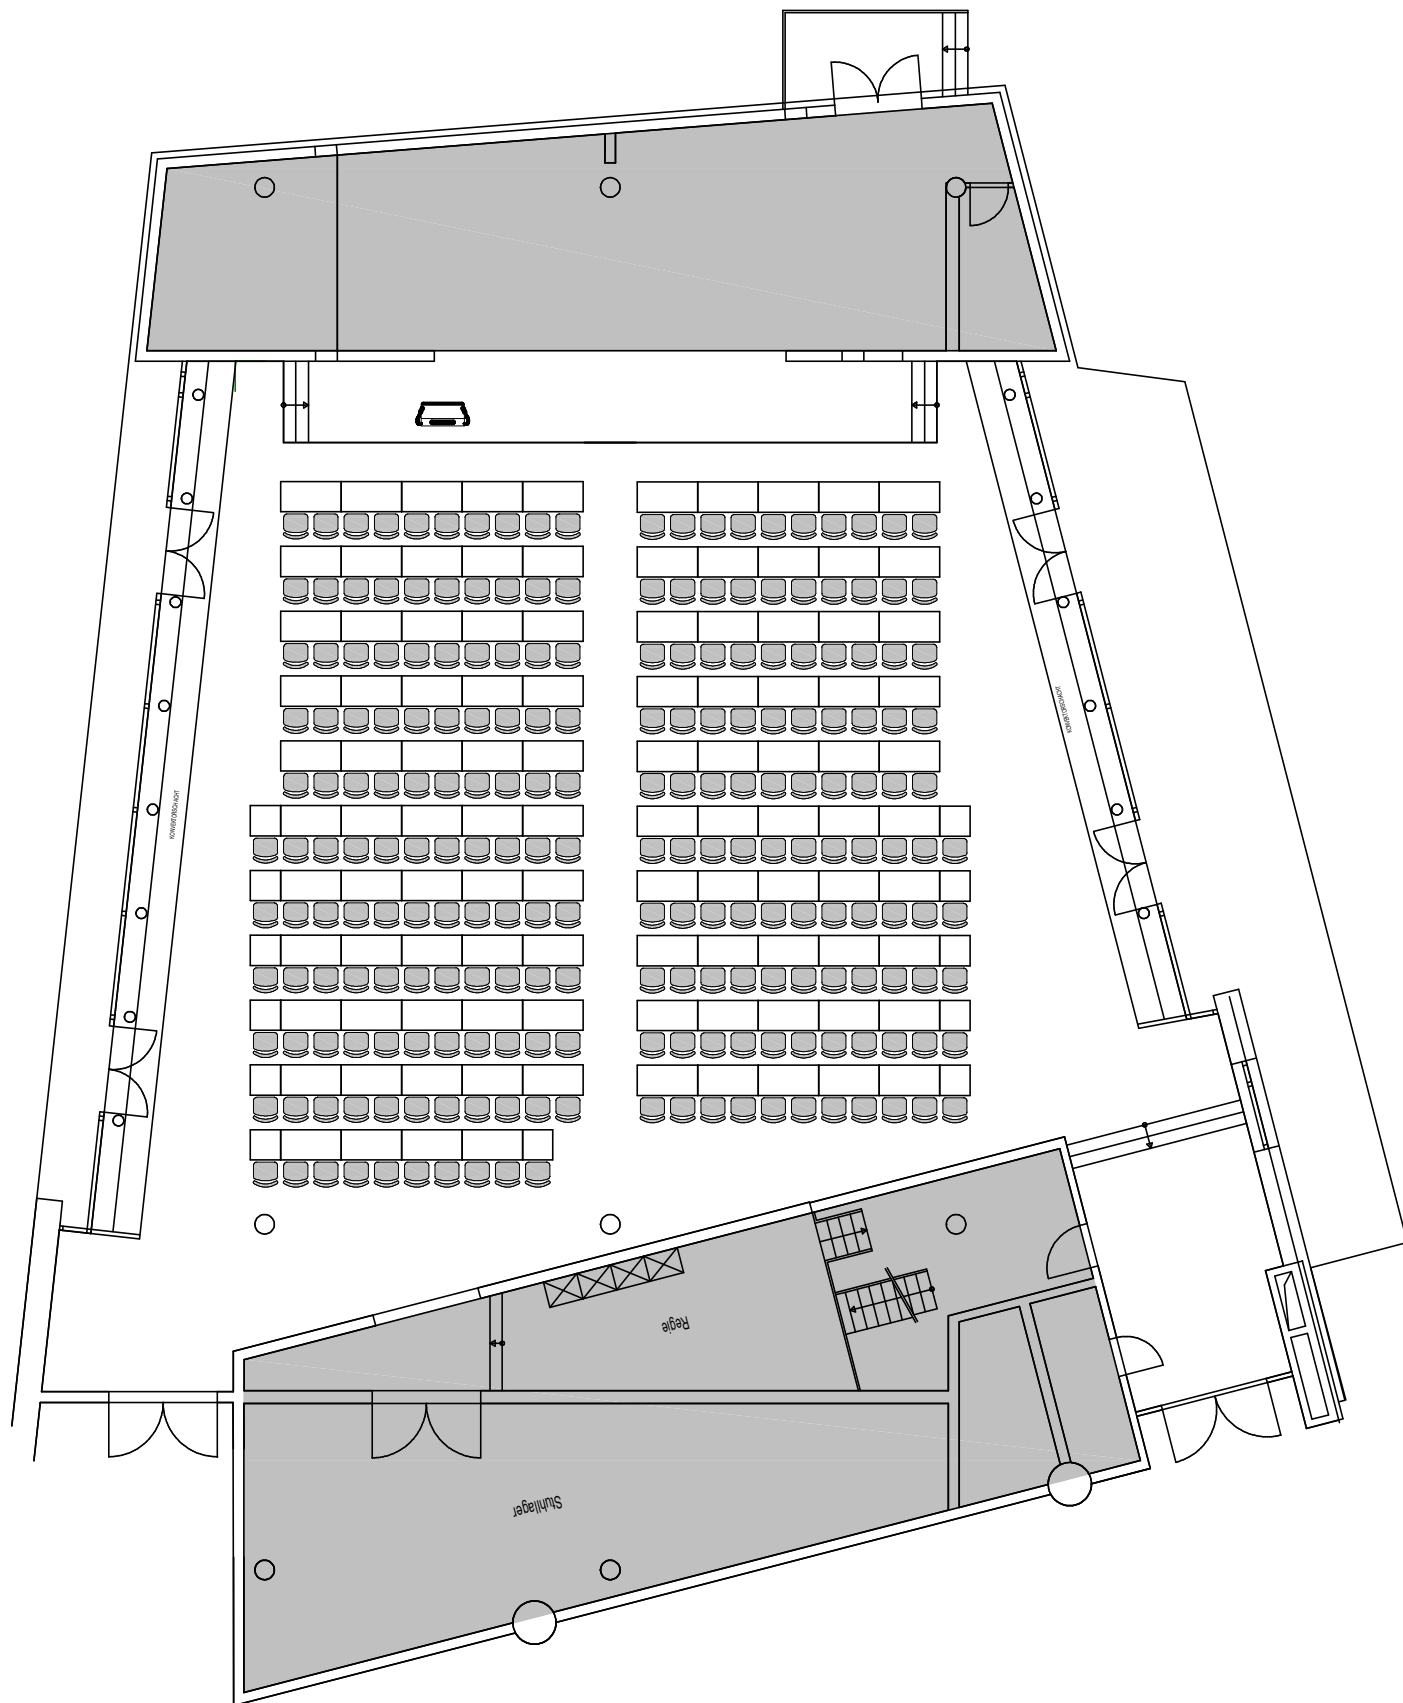

Kongress-Saal

Bestuhlung im Kongress-Saal für 400 Personen als Reihenbestuhlung und 220 Personen als Parlamentbestuhlung.

Kongress-Saal - Parlamentbestuhlung

Aufbauplan für den:

Veranstaltung:

Sitzplätze: 220

DIN A4 - Maßstab 1:175

Kongresshotel Potsdam
Am Luftschiffhafen 1
14471 Potsdam
Tel. 0331 907-0
info@kongresshotel-potsdam.de
www.kongresshotel-potsdam.de

Kongress-Saal - Reihenbestuhlung

Aufbauplan für den: