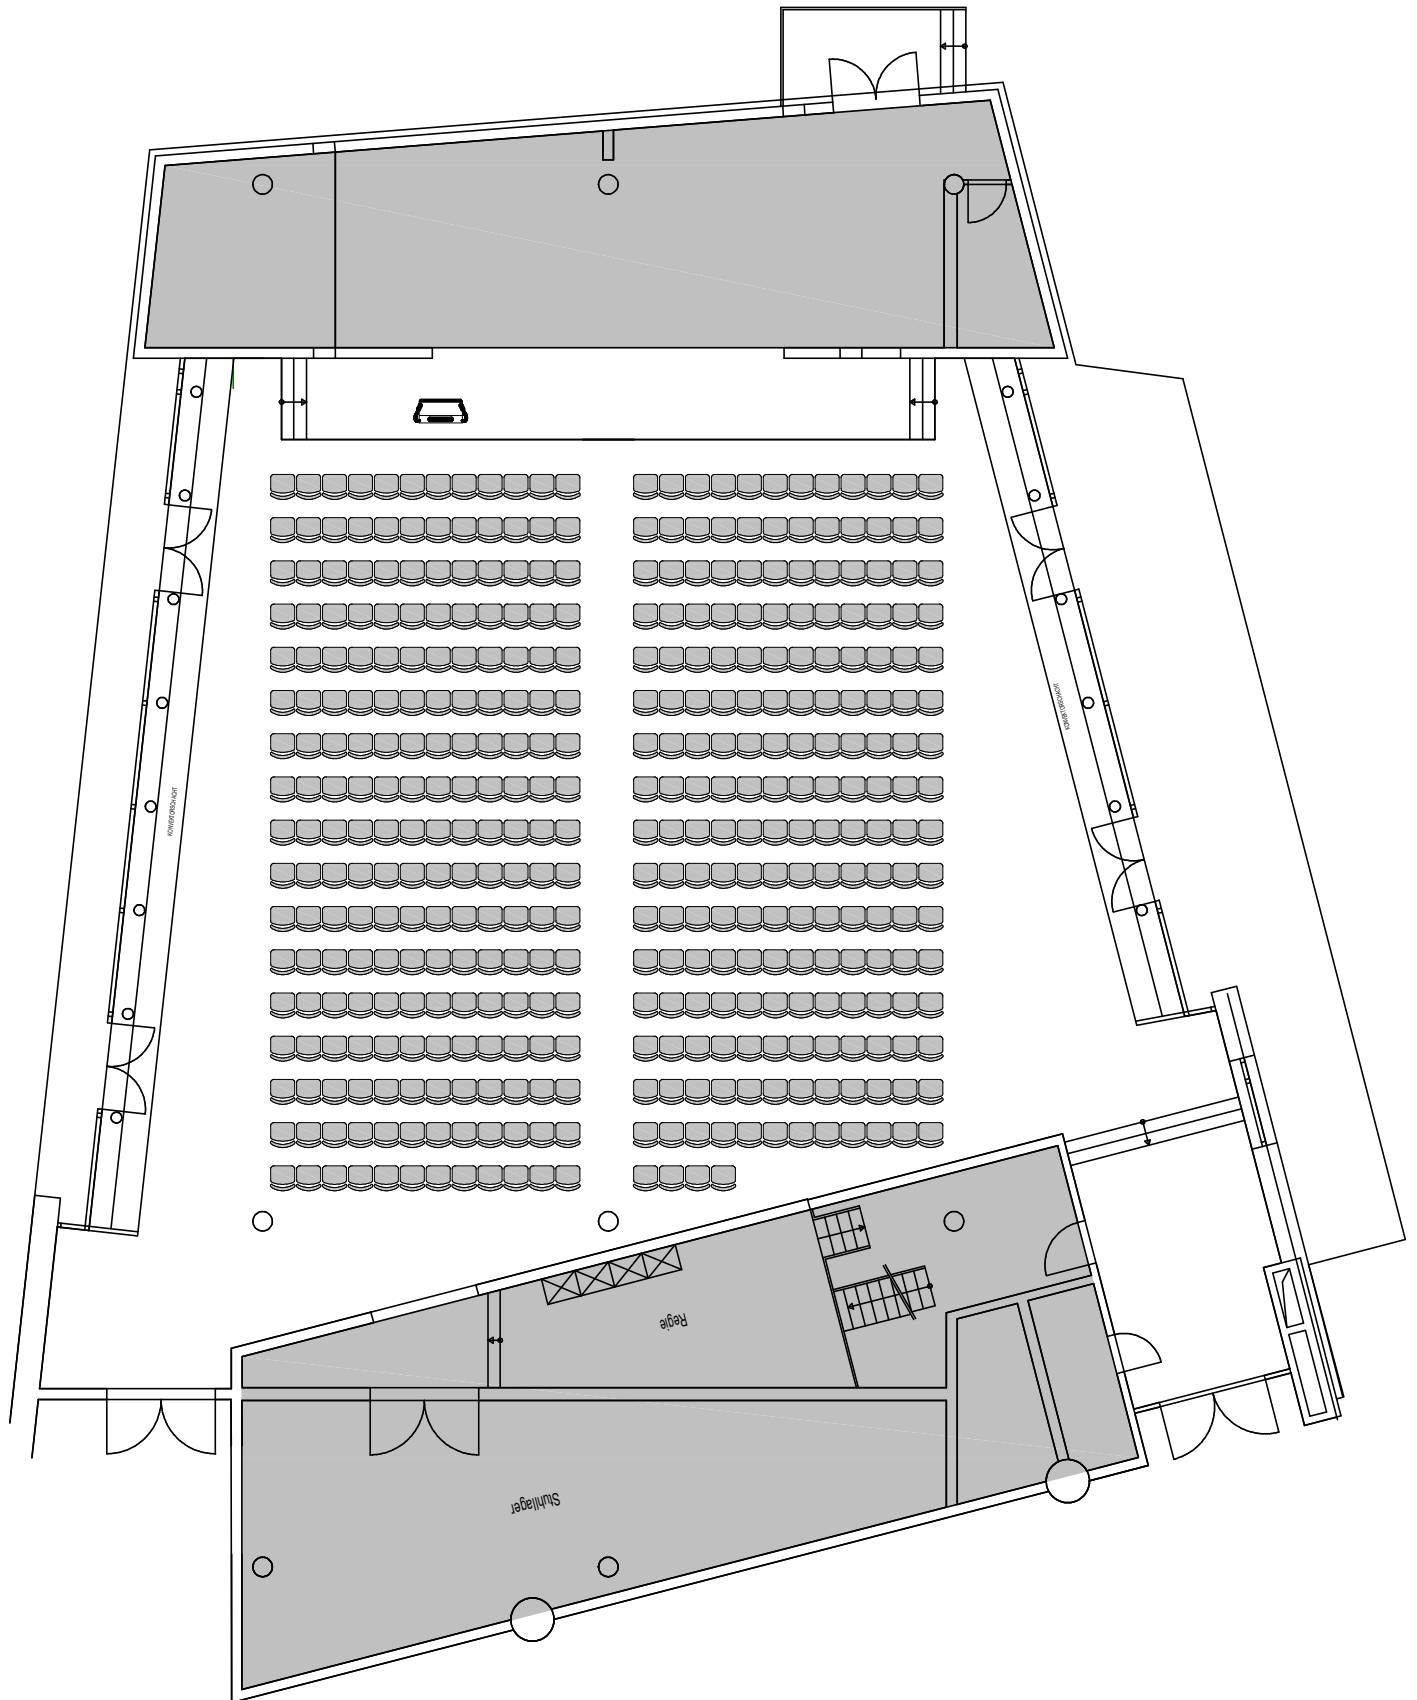

Kongress-Saal

Bestuhlung im Kongress-Saal für 400 Personen als Reihenbestuhlung und 220 Personen als Parlamentbestuhlung.

Kongress-Saal - Parlamentbestuhlung

Aufbauplan für den:

Veranstaltung:

Sitzplätze: 220

DIN A4 - Maßstab 1:175

Kongresshotel Potsdam
Am Luftschiffhafen 1
14471 Potsdam
Tel. 0331 907-0
info@kongresshotel-potsdam.de
www.kongresshotel-potsdam.de

Kongress-Saal - Reihenbestuhlung

Aufbauplan für den: