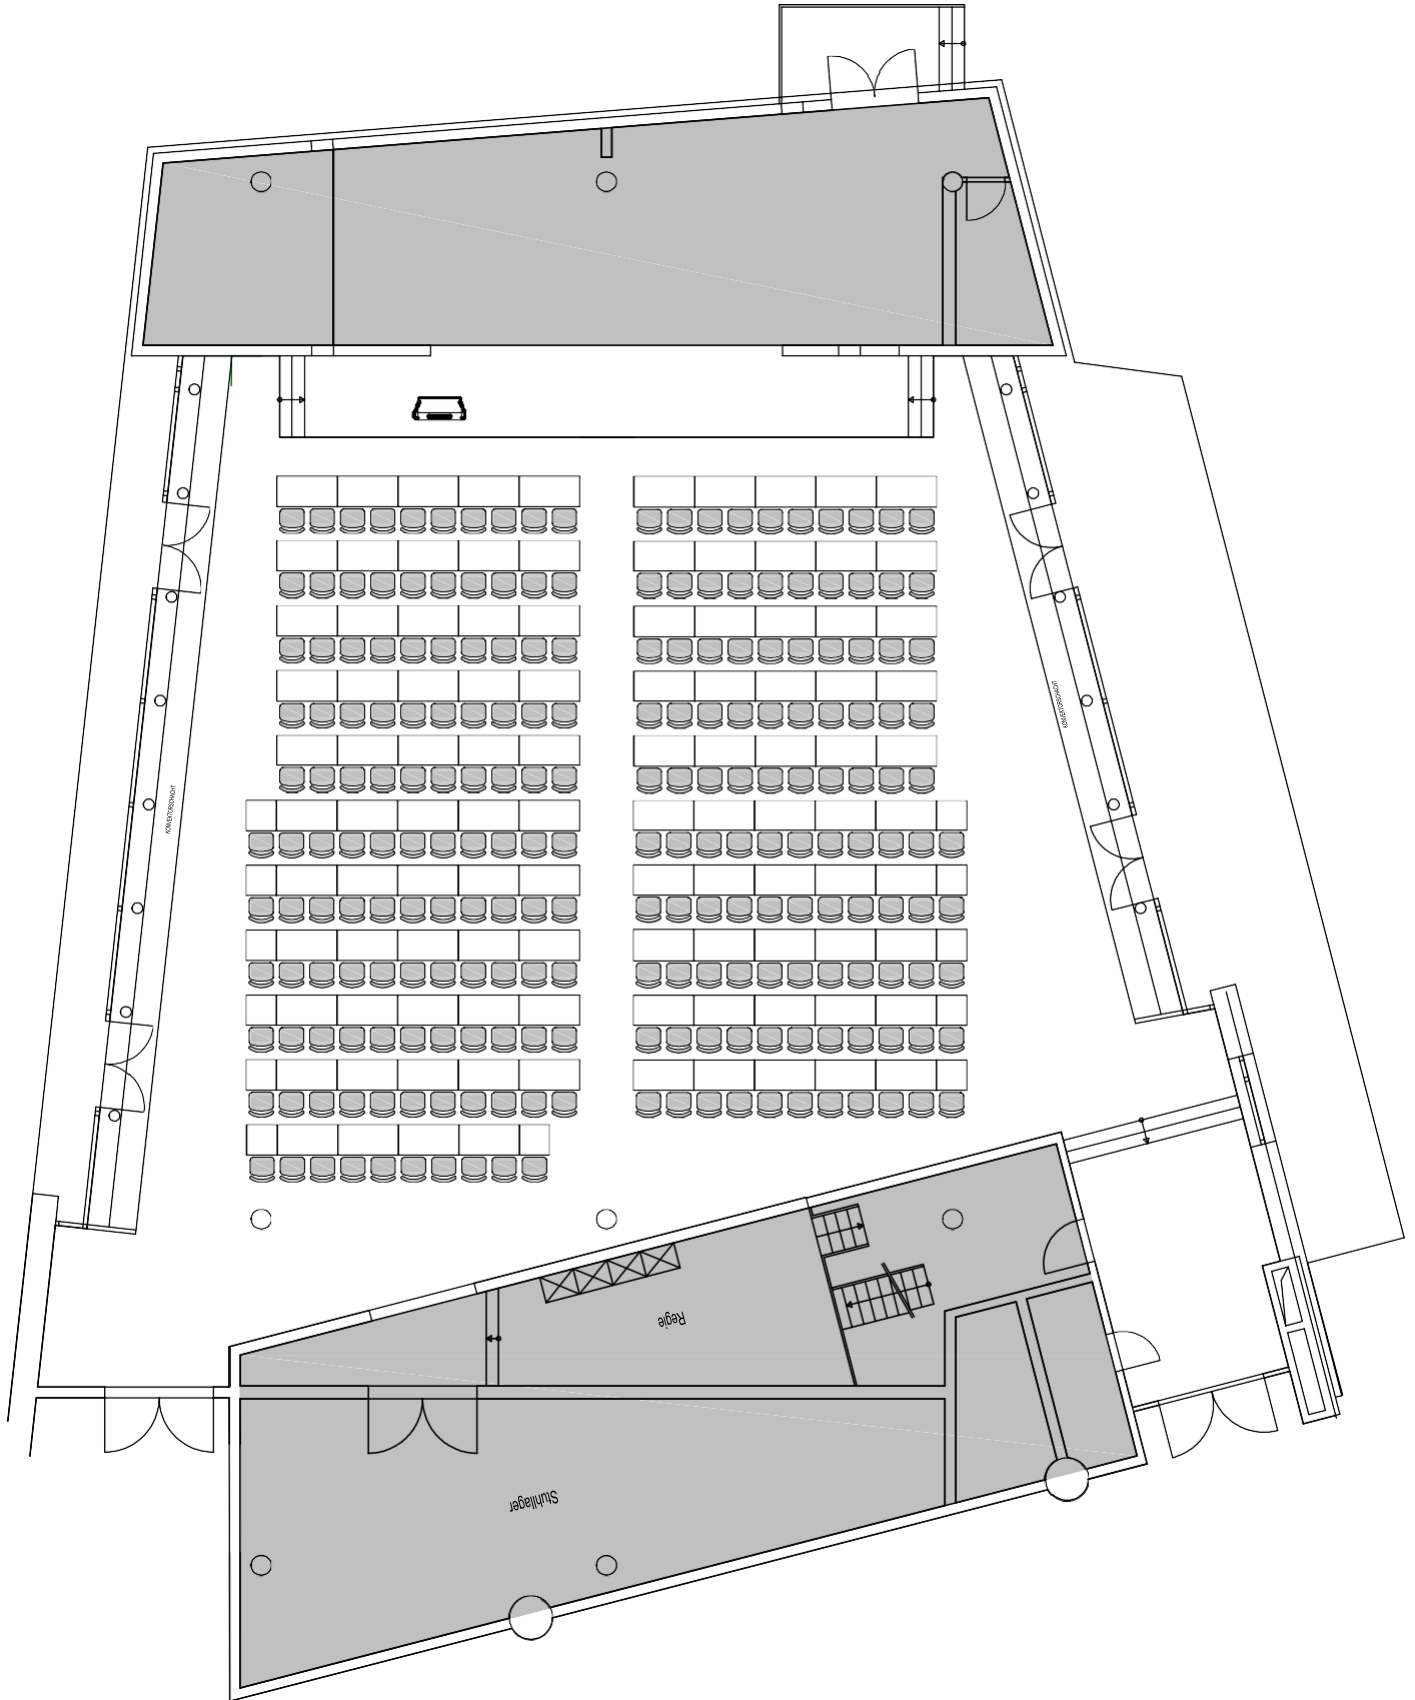

Kongress-Saal

Bestuhlung im Kongress-Saal für 400 Personen als Reihenbestuhlung und 220 Personen als Parlamentbestuhlung.

Kongress-Saal - Parlamentbestuhlung

Aufbauplan für den:

Veranstaltung:

Sitzplätze: 220

Bestuhlung für die großen Fachtagungsräume 214, 226, 241 in unterschiedlichen Bestuhlungsformen vorhanden

0.214 - Parlamentbestuhlung

Aufbauplan für den:
Veranstaltung:
Sitzplätze: 90
DIN A4 - Maßstab 1:150

0.221 - Stuhlkreis

ufbauplan für den:
Veranstaltung:
Sitzplätze: 30
DIN A4 - Maßstab 1:75