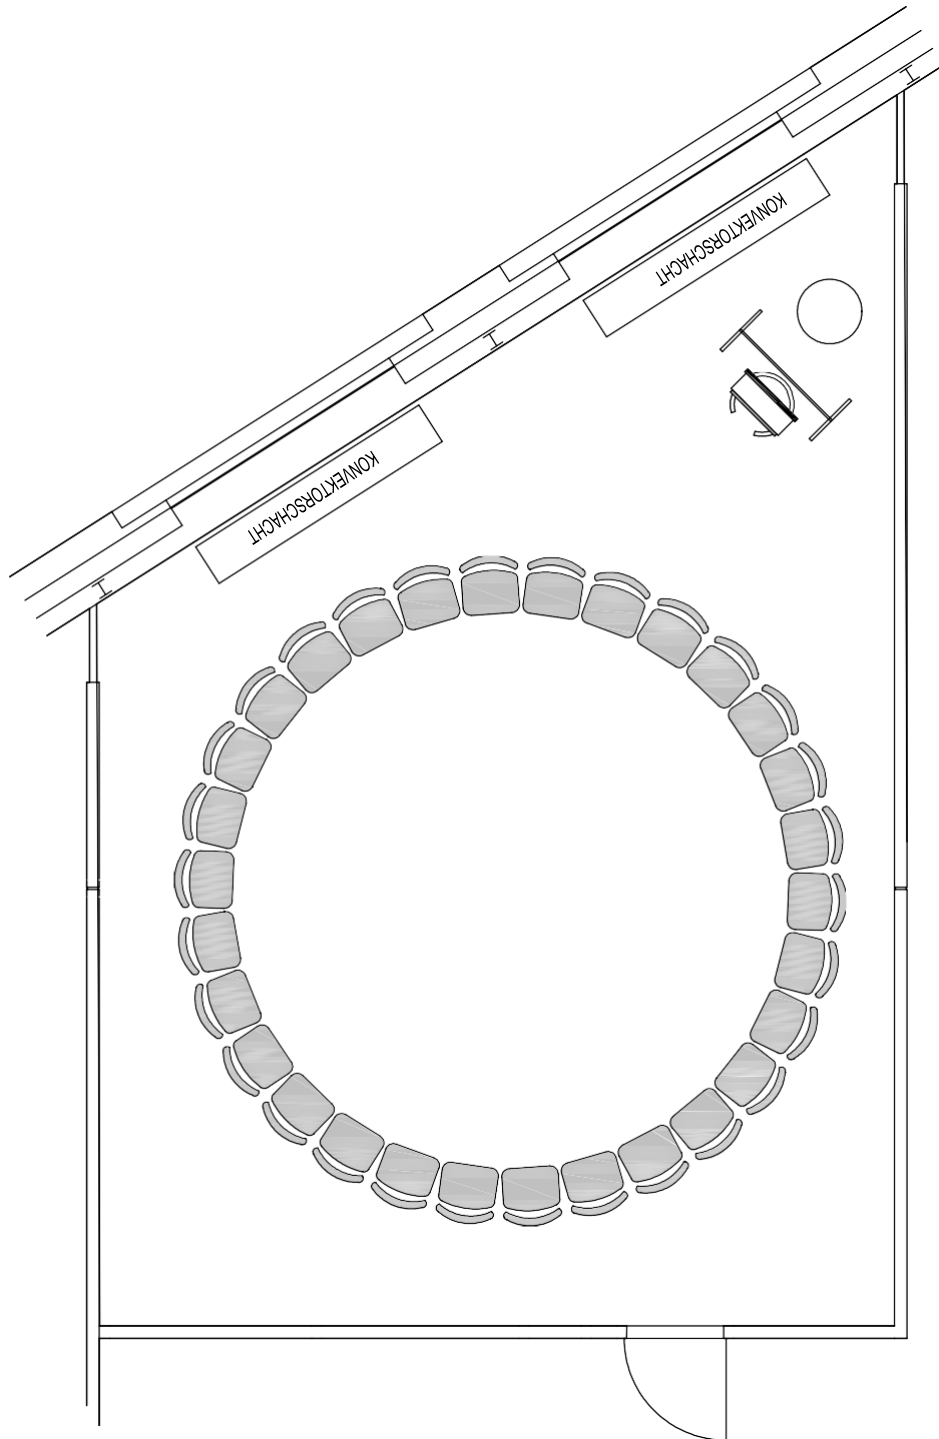

Standard Tagungsräume

Bestuhlung für die Standard Tagungsräume in unterschiedlichen Bestuhlungsformen

0.221 - Parlamentbestuhlung

Aufbauplan für den:

Veranstaltung:

Sitzplätze: 25

DIN A4 - Maßstab 1:75

Kongresshotel Potsdam
Am Luftschiffhafen 1
14471 Potsdam
Tel. 0331 907-0
info@kongresshotel-potsdam.de
www.kongresshotel-potsdam.de

0.221 - Reihenbestuhlung

Aufbauplan für den:
Veranstaltung:
Sitzplätze: 40
DIN A4 - Maßstab 1:75

Kongresshotel Potsdam
Am Luftschiffhafen 1
14471 Potsdam
Tel. 0331 907-0
info@kongresshotel-potsdam.de
www.kongresshotel-potsdam.de

Aufbauplan für den:
Veranstaltung:
Sitzplätze: 20
DIN A4 - Maßstab 1:75

Kongresshotel Potsdam
Am Luftschiffhafen 1
14471 Potsdam
Tel. 0331 907-0
info@kongresshotel-potsdam.de
www.kongresshotel-potsdam.de

0.221 - Stuhlkreis

ufbauplan für den:
Veranstaltung:
Sitzplätze: 30
DIN A4 - Maßstab 1:75