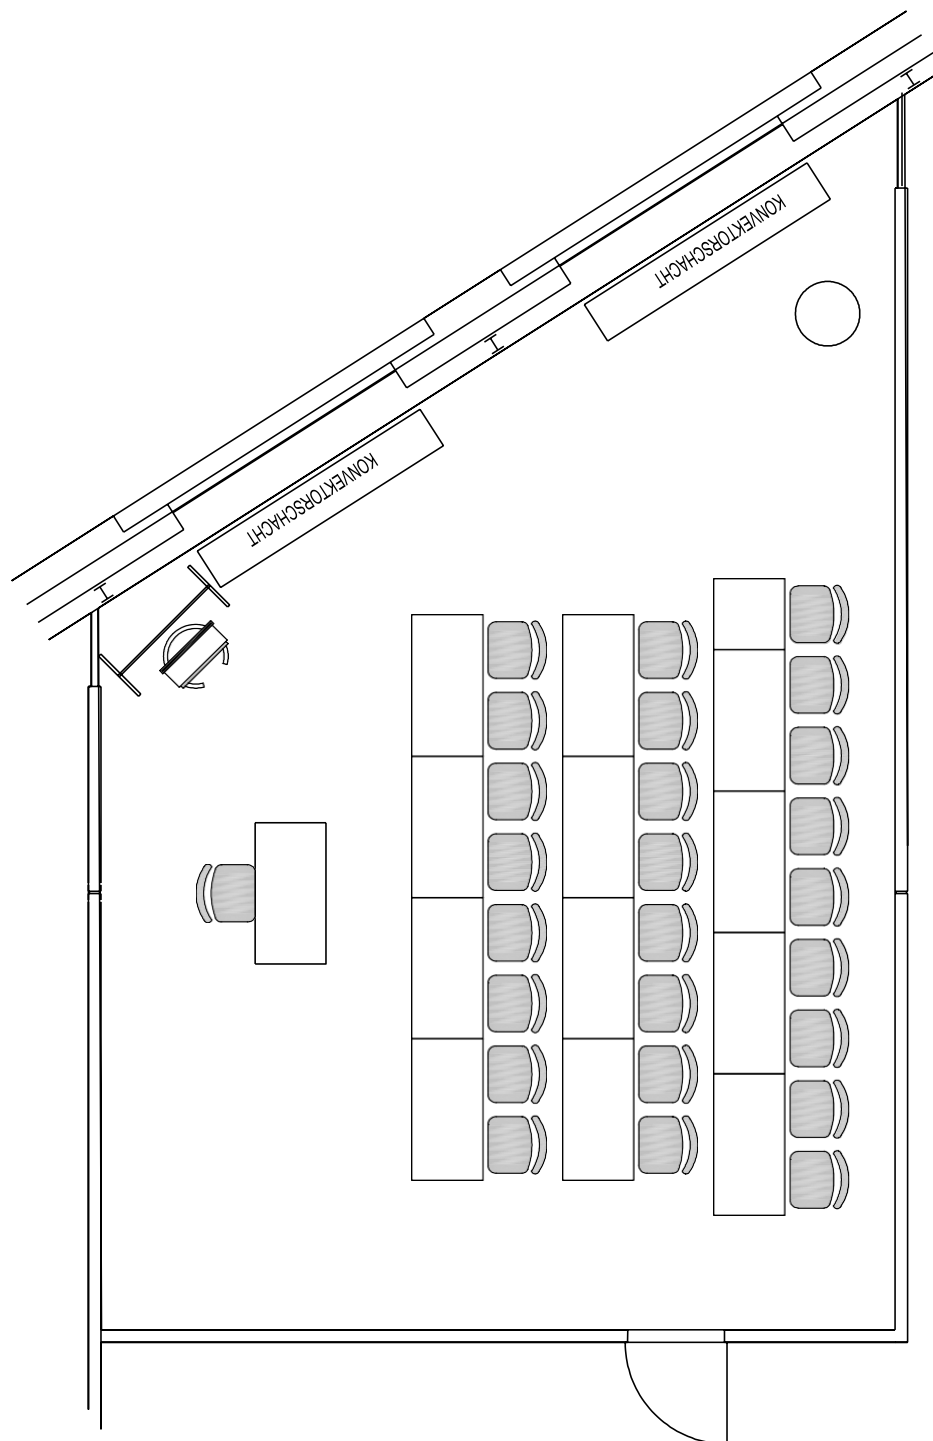

Kongress-Saal

Bestuhlung im Kongress-Saal für 400 Personen als Reihenbestuhlung und 220 Personen als Parlamentbestuhlung.

Kongress-Saal - Parlamentbestuhlung

Aufbauplan für den:

Veranstaltung:

Sitzplätze: 220

0.226

Reihenbestuhlung

Aufbauplan für den:

Veranstaltung:

Sitzplätze: 240

DIN A4 - Maßstab 1:100

KONGRESSHOTEL
POTSDAM

Kongresshotel Potsdam
Am Luftschiffhafen 1
14471 Potsdam
Tel. 0331 907-0
info@kongresshotel-potsdam.de
www.kongresshotel-potsdam.de

0.241 - Reihenbestuhlung

Aufbauplan für den:

Veranstaltung:

Sitzplätze: 80

DIN A4 - Maßstab 1:90
KONGRESSHOTEL
POTSDAM
Kongresshotel Potsdam
Am Luftschiffhafen 1
14471 Potsdam
Tel. 0331 907-0
info@kongresshotel-potsdam.de
www.kongresshotel-potsdam.de

Standard Tagungsräume

Bestuhlung für die Standard Tagungsräume in unterschiedlichen Bestuhlungsformen

0.221 - Parlamentbestuhlung

Aufbauplan für den:

Veranstaltung:

Sitzplätze: 25

DIN A4 - Maßstab 1:75

Kongresshotel Potsdam
Am Luftschiffhafen 1
14471 Potsdam
Tel. 0331 907-0
info@kongresshotel-potsdam.de
www.kongresshotel-potsdam.de