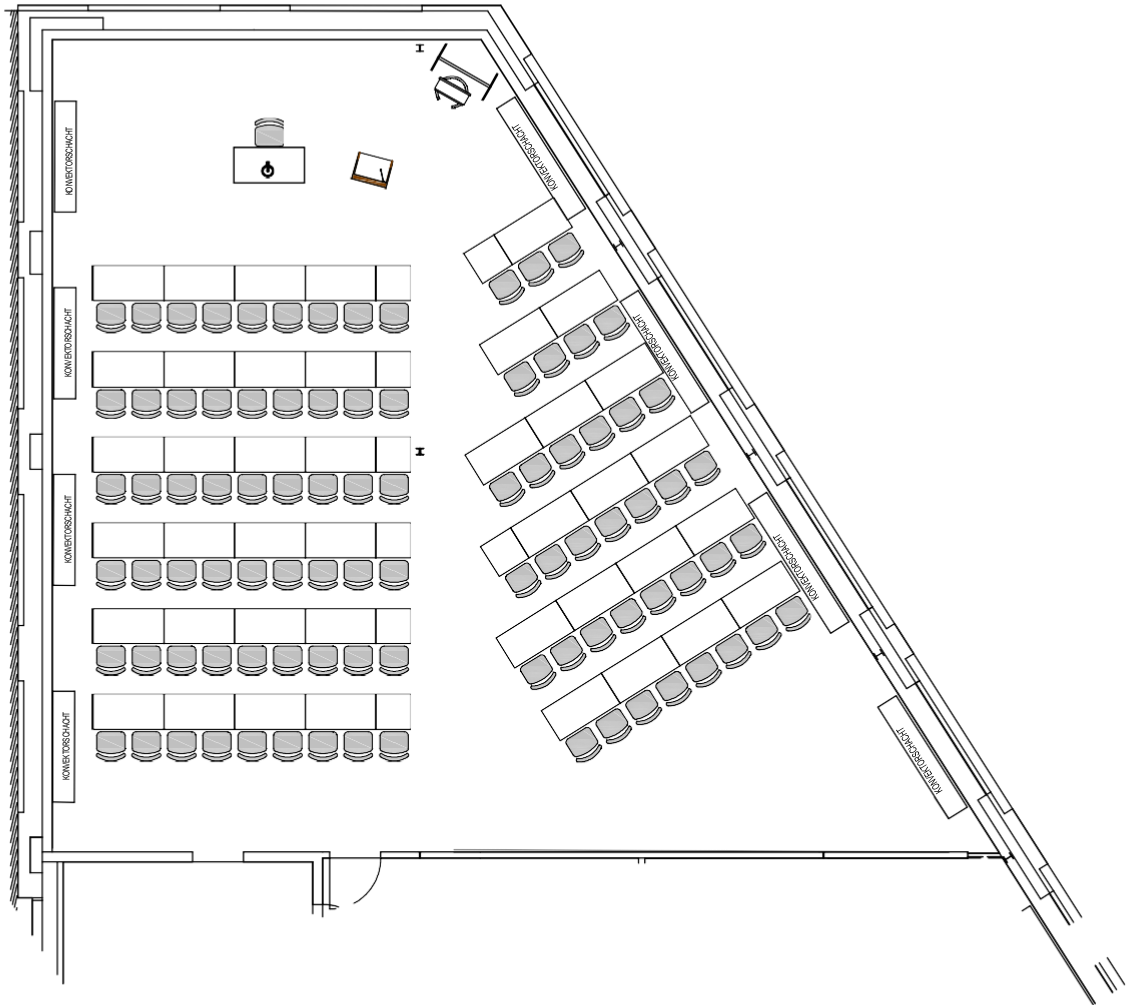

Kongress-Saal

Bestuhlung im Kongress-Saal für 400 Personen als Reihenbestuhlung und 220 Personen als Parlamentbestuhlung.

Kongress-Saal - Parlamentbestuhlung

Aufbauplan für den:

Veranstaltung:

Sitzplätze: 220

Veranstaltung:

Sitzplätze: 400

DIN A4 - Maßstab 1:175

Kongresshotel Potsdam
Am Luftschiffhafen 1
14471 Potsdam
Tel. 0331 907-0
info@kongresshotel-potsdam.de
www.kongresshotel-potsdam.de

Große Fachtagungsräume

Bestuhlung für die großen Fachtagungsräume 214, 226, 241 in unterschiedlichen Bestuhlungsformen vorhanden

0.214 - Parlamentbestuhlung

Aufbauplan für den:
Veranstaltung:
Sitzplätze: 90
DIN A4 - Maßstab 1:150

0.221 - Stuhlkreis

ufbauplan für den:
Veranstaltung:
Sitzplätze: 30
DIN A4 - Maßstab 1:75