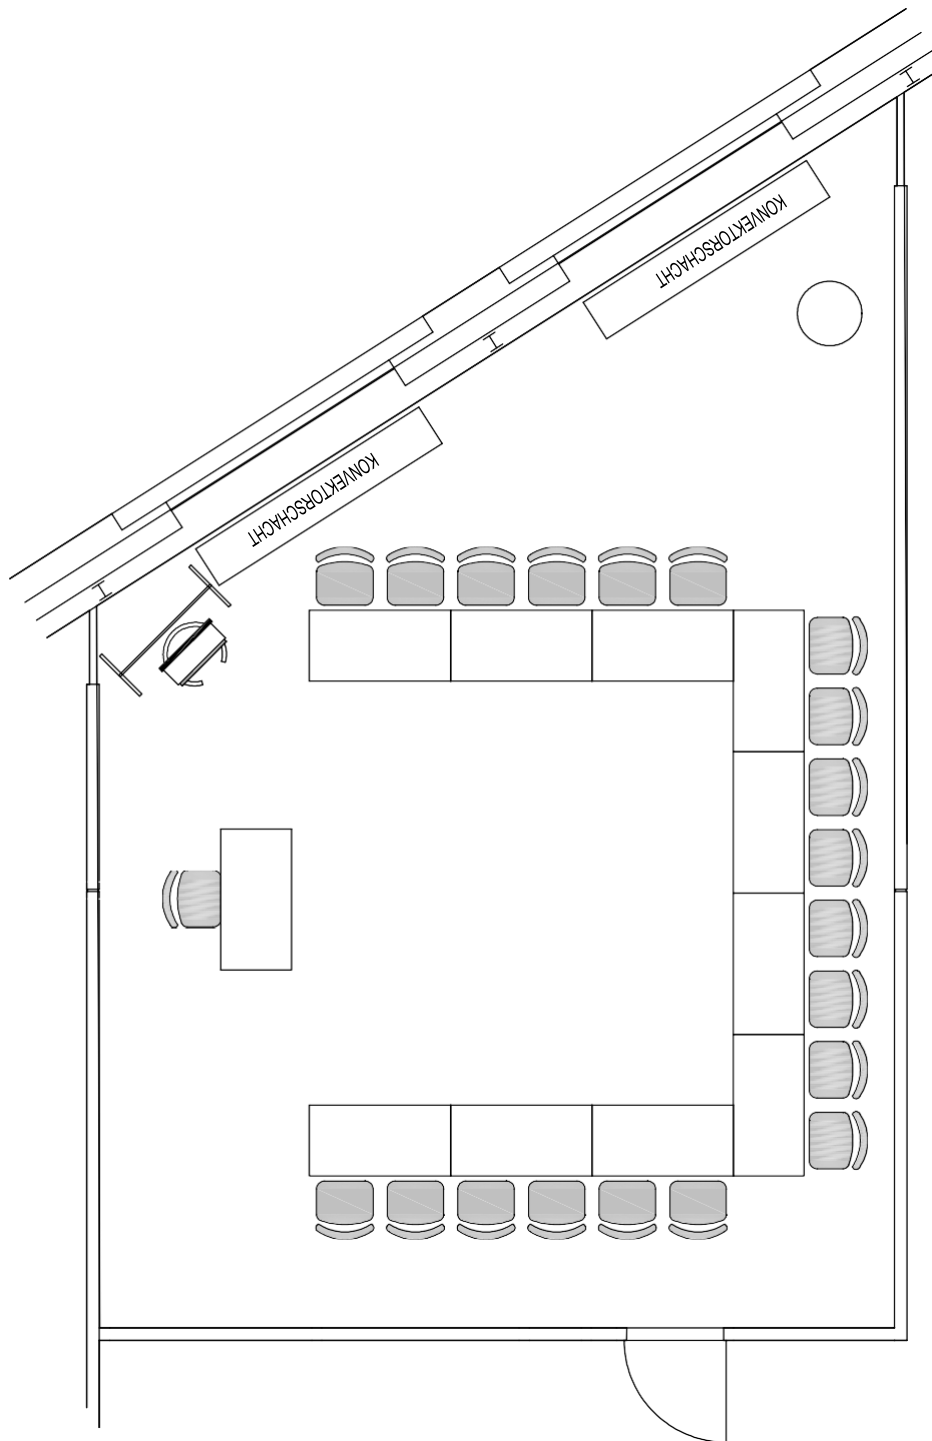

0.241 - Reihenbestuhlung

Aufbauplan für den:

Veranstaltung:

Sitzplätze: 80

DIN A4 - Maßstab 1:90
KONGRESSHOTEL
POTSDAM
Kongresshotel Potsdam
Am Luftschiffhafen 1
14471 Potsdam
Tel. 0331 907-0
info@kongresshotel-potsdam.de
www.kongresshotel-potsdam.de

Standard Tagungsräume

Bestuhlung für die Standard Tagungsräume in unterschiedlichen Bestuhlungsformen

0.221 - Parlamentbestuhlung

Aufbauplan für den:

Veranstaltung:

Sitzplätze: 25

DIN A4 - Maßstab 1:75

Kongresshotel Potsdam
Am Luftschiffhafen 1
14471 Potsdam
Tel. 0331 907-0
info@kongresshotel-potsdam.de
www.kongresshotel-potsdam.de

0.221 - Reihenbestuhlung

Aufbauplan für den:
Veranstaltung:
Sitzplätze: 40
DIN A4 - Maßstab 1:75

Kongresshotel Potsdam
Am Luftschiffhafen 1
14471 Potsdam
Tel. 0331 907-0
info@kongresshotel-potsdam.de
www.kongresshotel-potsdam.de

0.221 - Stuhlkreis

ufbauplan für den:
Veranstaltung:
Sitzplätze: 30
DIN A4 - Maßstab 1:75