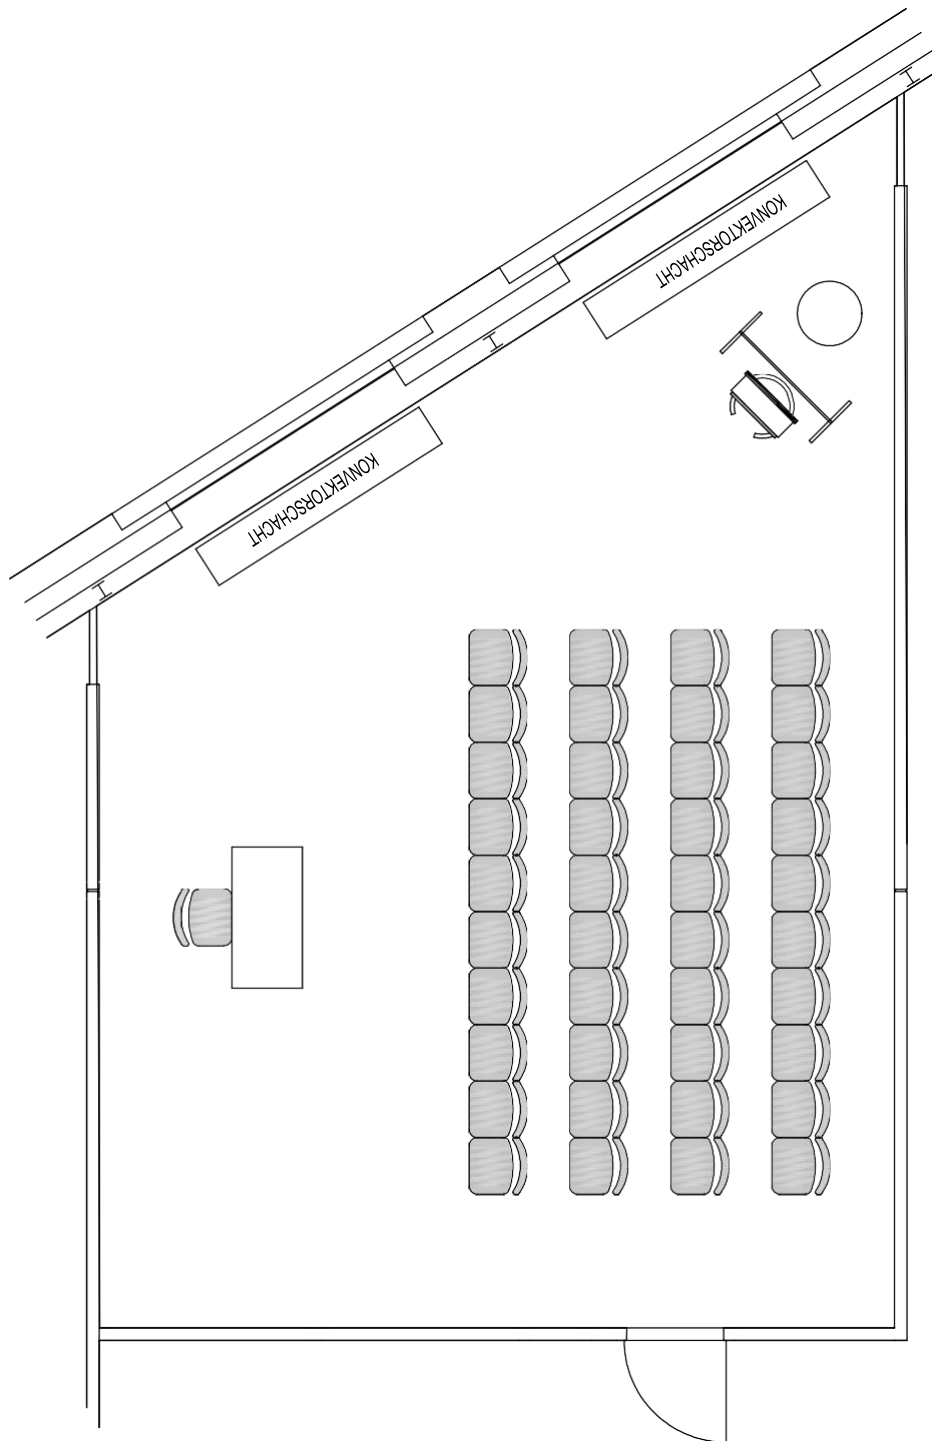

0.241 - Reihenbestuhlung

Aufbauplan für den:

Veranstaltung:

Sitzplätze: 80

DIN A4 - Maßstab 1:90
KONGRESSHOTEL
POTSDAM
Kongresshotel Potsdam
Am Luftschiffhafen 1
14471 Potsdam
Tel. 0331 907-0
info@kongresshotel-potsdam.de
www.kongresshotel-potsdam.de

Standard Tagungsräume

Bestuhlung für die Standard Tagungsräume in unterschiedlichen Bestuhlungsformen

0.221 - Parlamentbestuhlung

Aufbauplan für den:

Veranstaltung:

Sitzplätze: 25

DIN A4 - Maßstab 1:75

Kongresshotel Potsdam
Am Luftschiffhafen 1
14471 Potsdam
Tel. 0331 907-0
info@kongresshotel-potsdam.de
www.kongresshotel-potsdam.de

0.221 - Reihenbestuhlung

Aufbauplan für den:
Veranstaltung:
Sitzplätze: 40
DIN A4 - Maßstab 1:75

Kongresshotel Potsdam
Am Luftschiffhafen 1
14471 Potsdam
Tel. 0331 907-0
info@kongresshotel-potsdam.de
www.kongresshotel-potsdam.de

0.221 - Stuhlkreis

ufbauplan für den:
Veranstaltung:
Sitzplätze: 30
DIN A4 - Maßstab 1:75