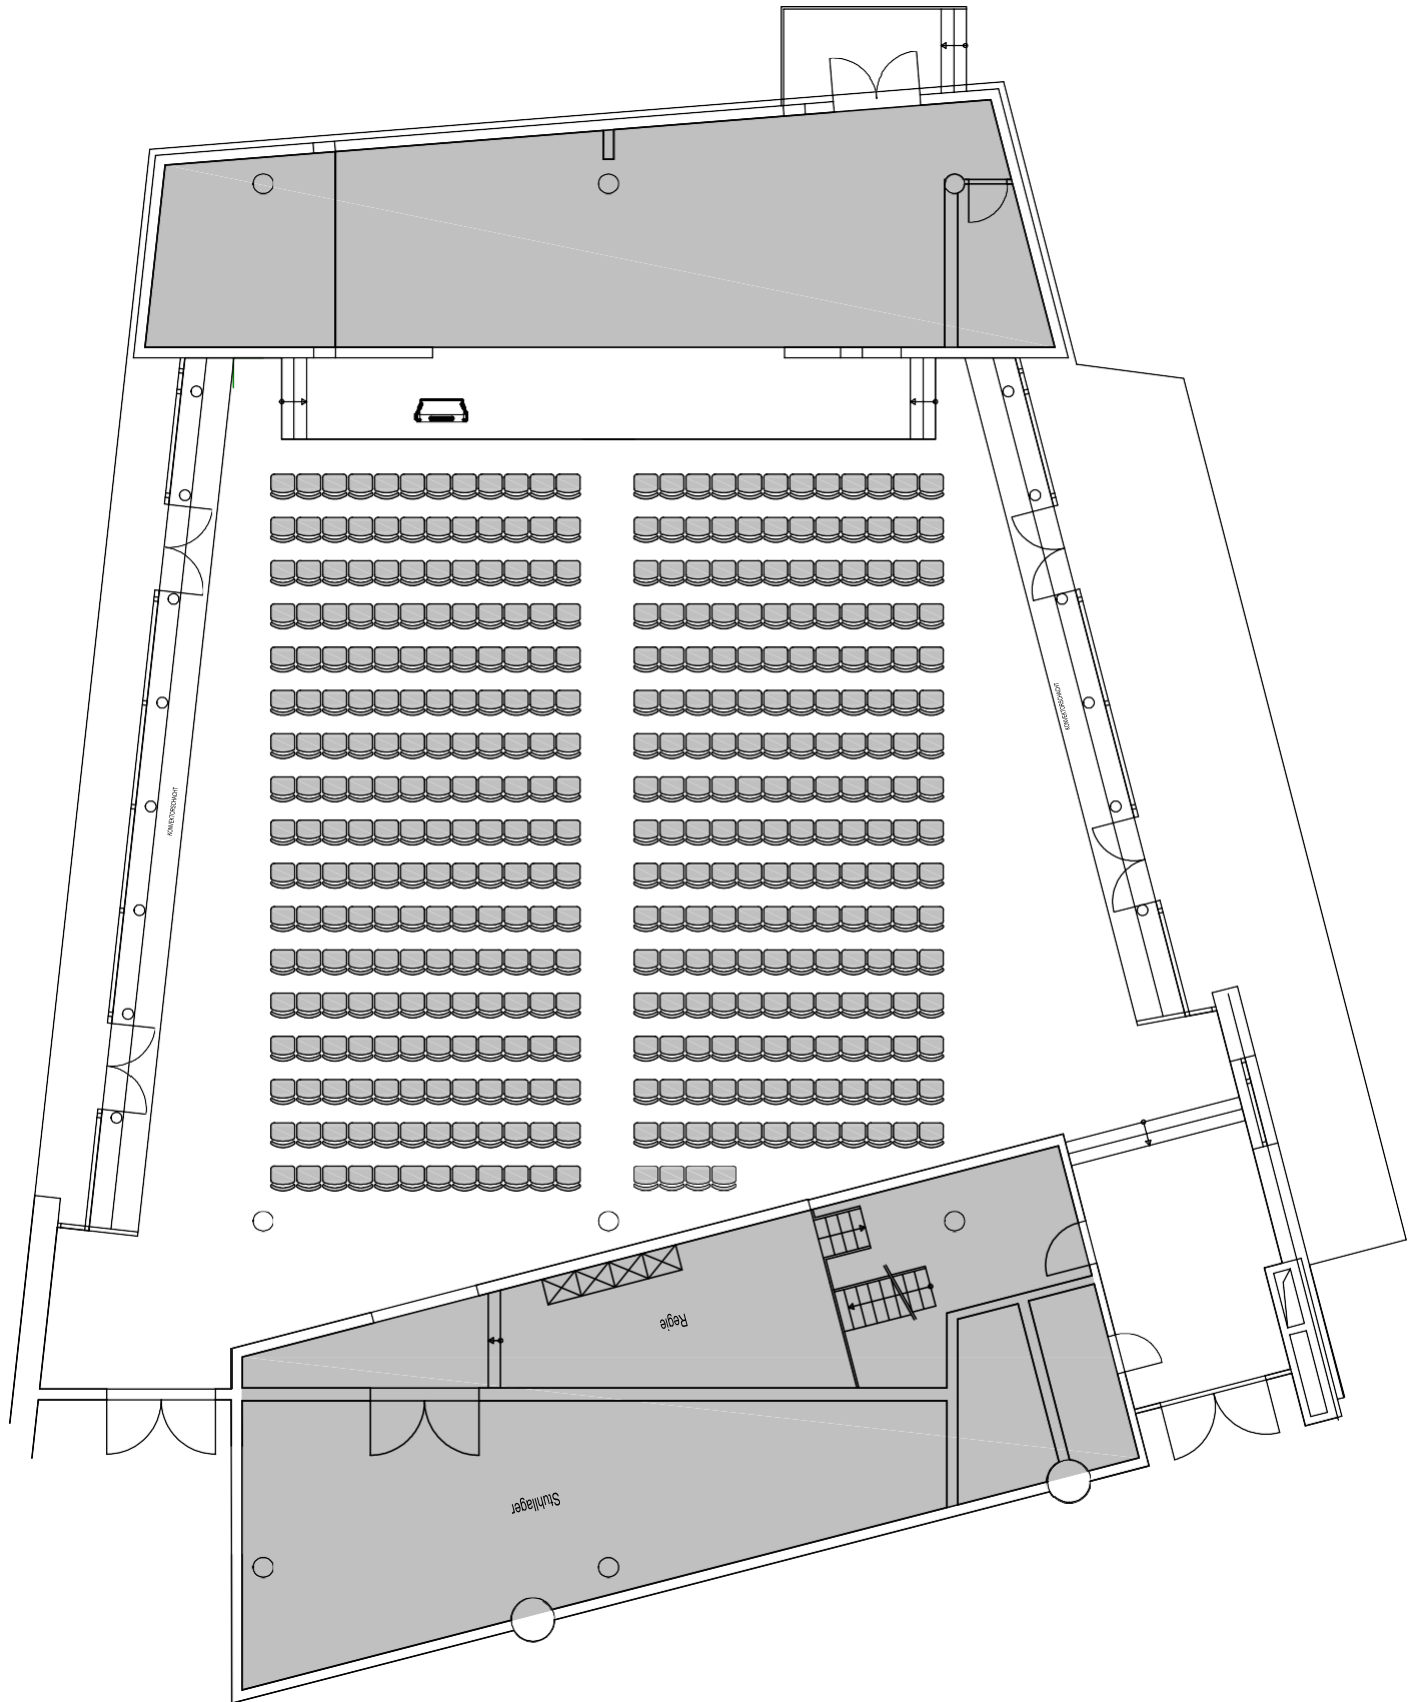

Kongress-Saal

Bestuhlung im Kongress-Saal für 400 Personen als Reihenbestuhlung und 220 Personen als Parlamentbestuhlung.

Kongress-Saal - Parlamentbestuhlung

Aufbauplan für den:

Veranstaltung:

Sitzplätze: 220

DIN A4 - Maßstab 1:175

Kongresshotel Potsdam
Am Luftschiffhafen 1
14471 Potsdam
Tel. 0331 907-0
info@kongresshotel-potsdam.de
www.kongresshotel-potsdam.de

Kongress-Saal - Reihenbestuhlung

Aufbauplan für den:

Bestuhlung für die großen Fachtagungsräume 214, 226, 241 in unterschiedlichen Bestuhlungsformen vorhanden

0.214 - Parlamentbestuhlung

Aufbauplan für den:
Veranstaltung:
Sitzplätze: 90
DIN A4 - Maßstab 1:150