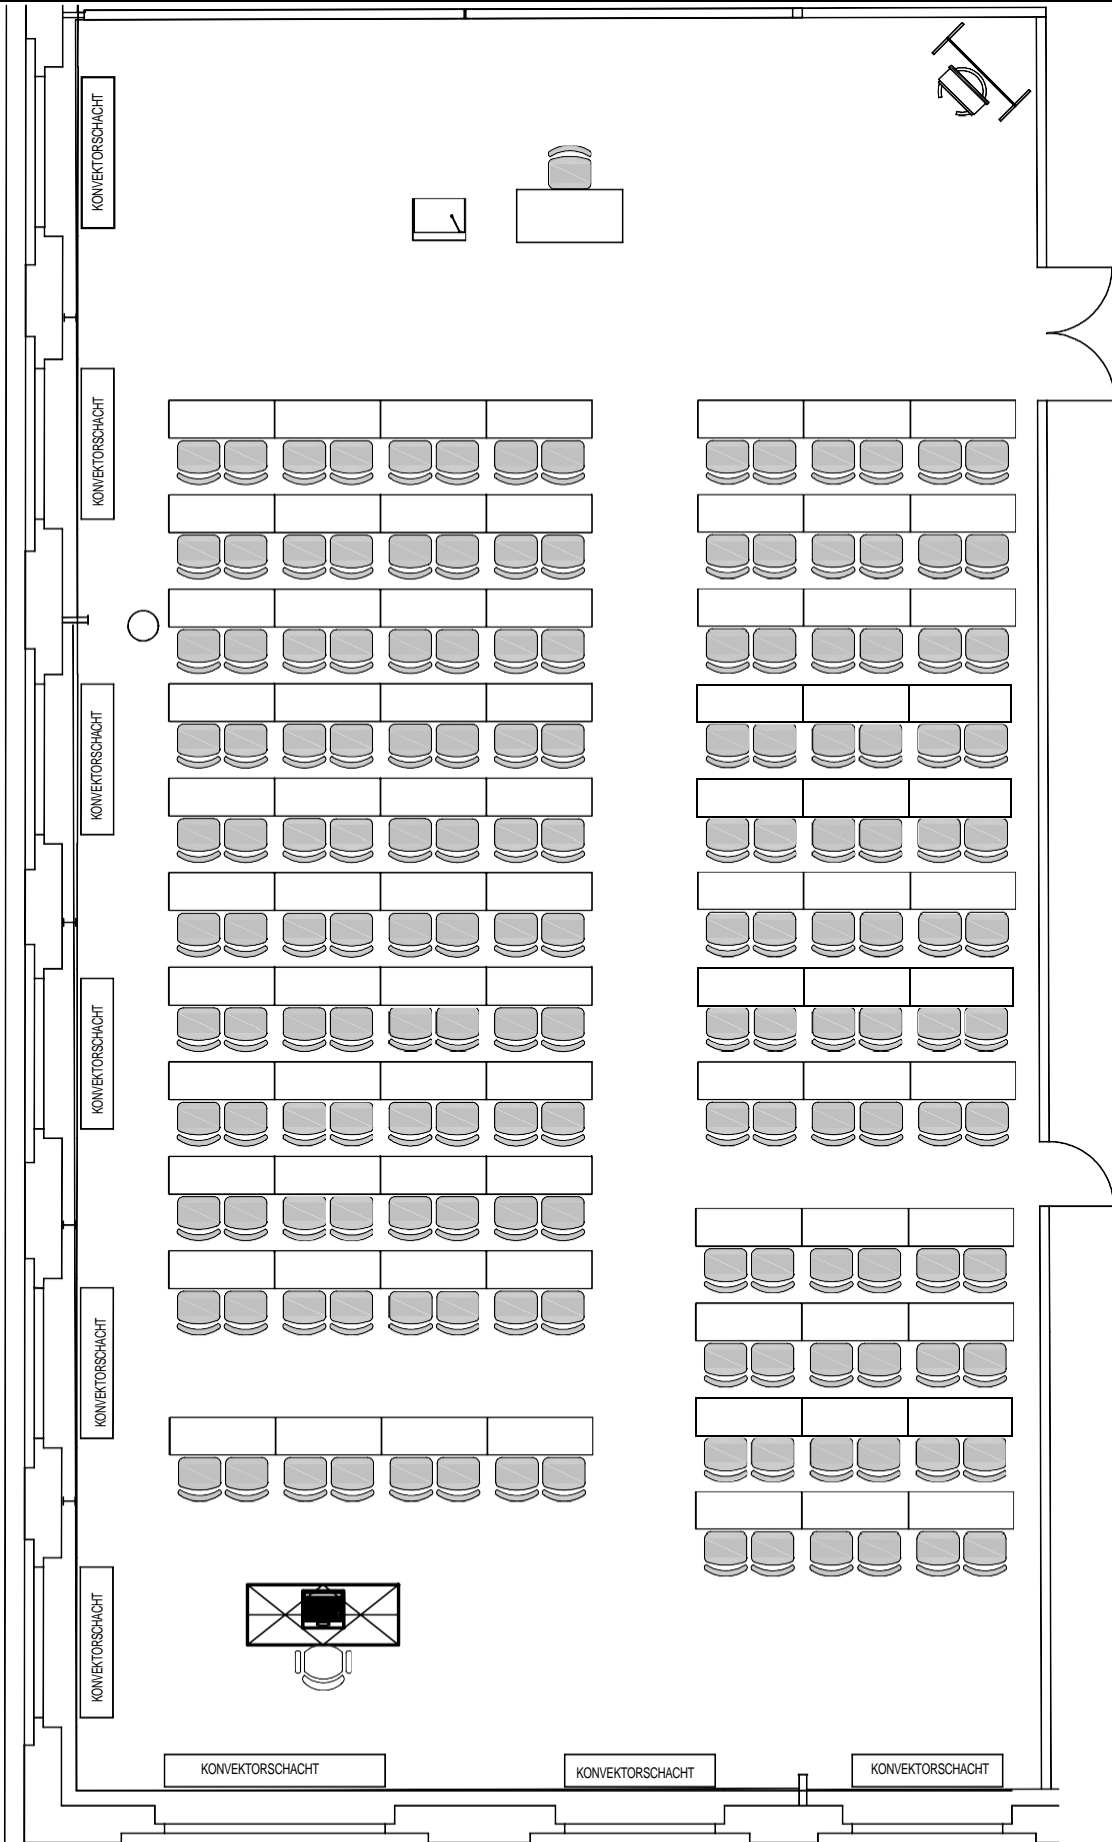

0.226

Parlamentbestuhlung

Aufbauplan für den:
Veranstaltung:
Sitzplätze: **160**
DIN A4 - Maßstab 1:100

KONGRESSHOTEL
POTSDAM

Kongresshotel Potsdam
Am Luftschiffhafen 1
14471 Potsdam
Tel. 0331 907-0
info@kongresshotel-potsdam.de
www.kongresshotel-potsdam.de