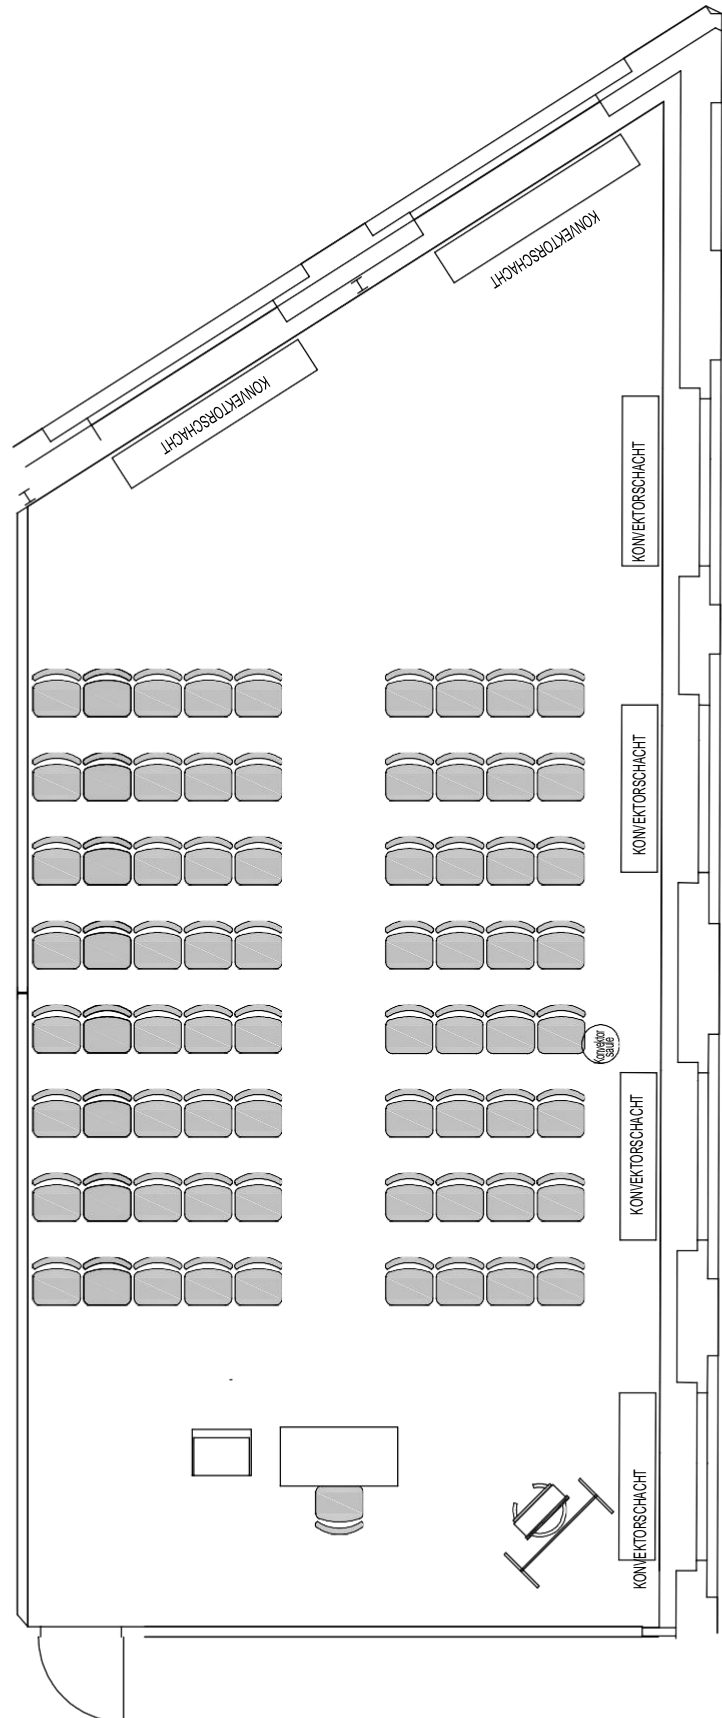

Kongress-Saal

Bestuhlung im Kongress-Saal für 400 Personen als Reihenbestuhlung und 220 Personen als Parlamentbestuhlung.

Kongress-Saal - Parlamentbestuhlung

Aufbauplan für den:

Veranstaltung:

Sitzplätze: 220

Bestuhlung für die großen Fachtagungsräume 214, 226, 241 in unterschiedlichen Bestuhlungsformen vorhanden

0.214 - Parlamentbestuhlung

Aufbauplan für den:
Veranstaltung:
Sitzplätze: 90
DIN A4 - Maßstab 1:150

0.226

Reihenbestuhlung

Aufbauplan für den:

Veranstaltung:

Sitzplätze: 240

DIN A4 - Maßstab 1:100

KONGRESSHOTEL
POTSDAM

Kongresshotel Potsdam
Am Luftschiffhafen 1
14471 Potsdam
Tel. 0331 907-0
info@kongresshotel-potsdam.de
www.kongresshotel-potsdam.de

0.241 - Reihenbestuhlung

Aufbauplan für den:

Veranstaltung:

Sitzplätze: 80

DIN A4 - Maßstab 1:90
KONGRESSHOTEL
POTSDAM
Kongresshotel Potsdam
Am Luftschiffhafen 1
14471 Potsdam
Tel. 0331 907-0
info@kongresshotel-potsdam.de
www.kongresshotel-potsdam.de