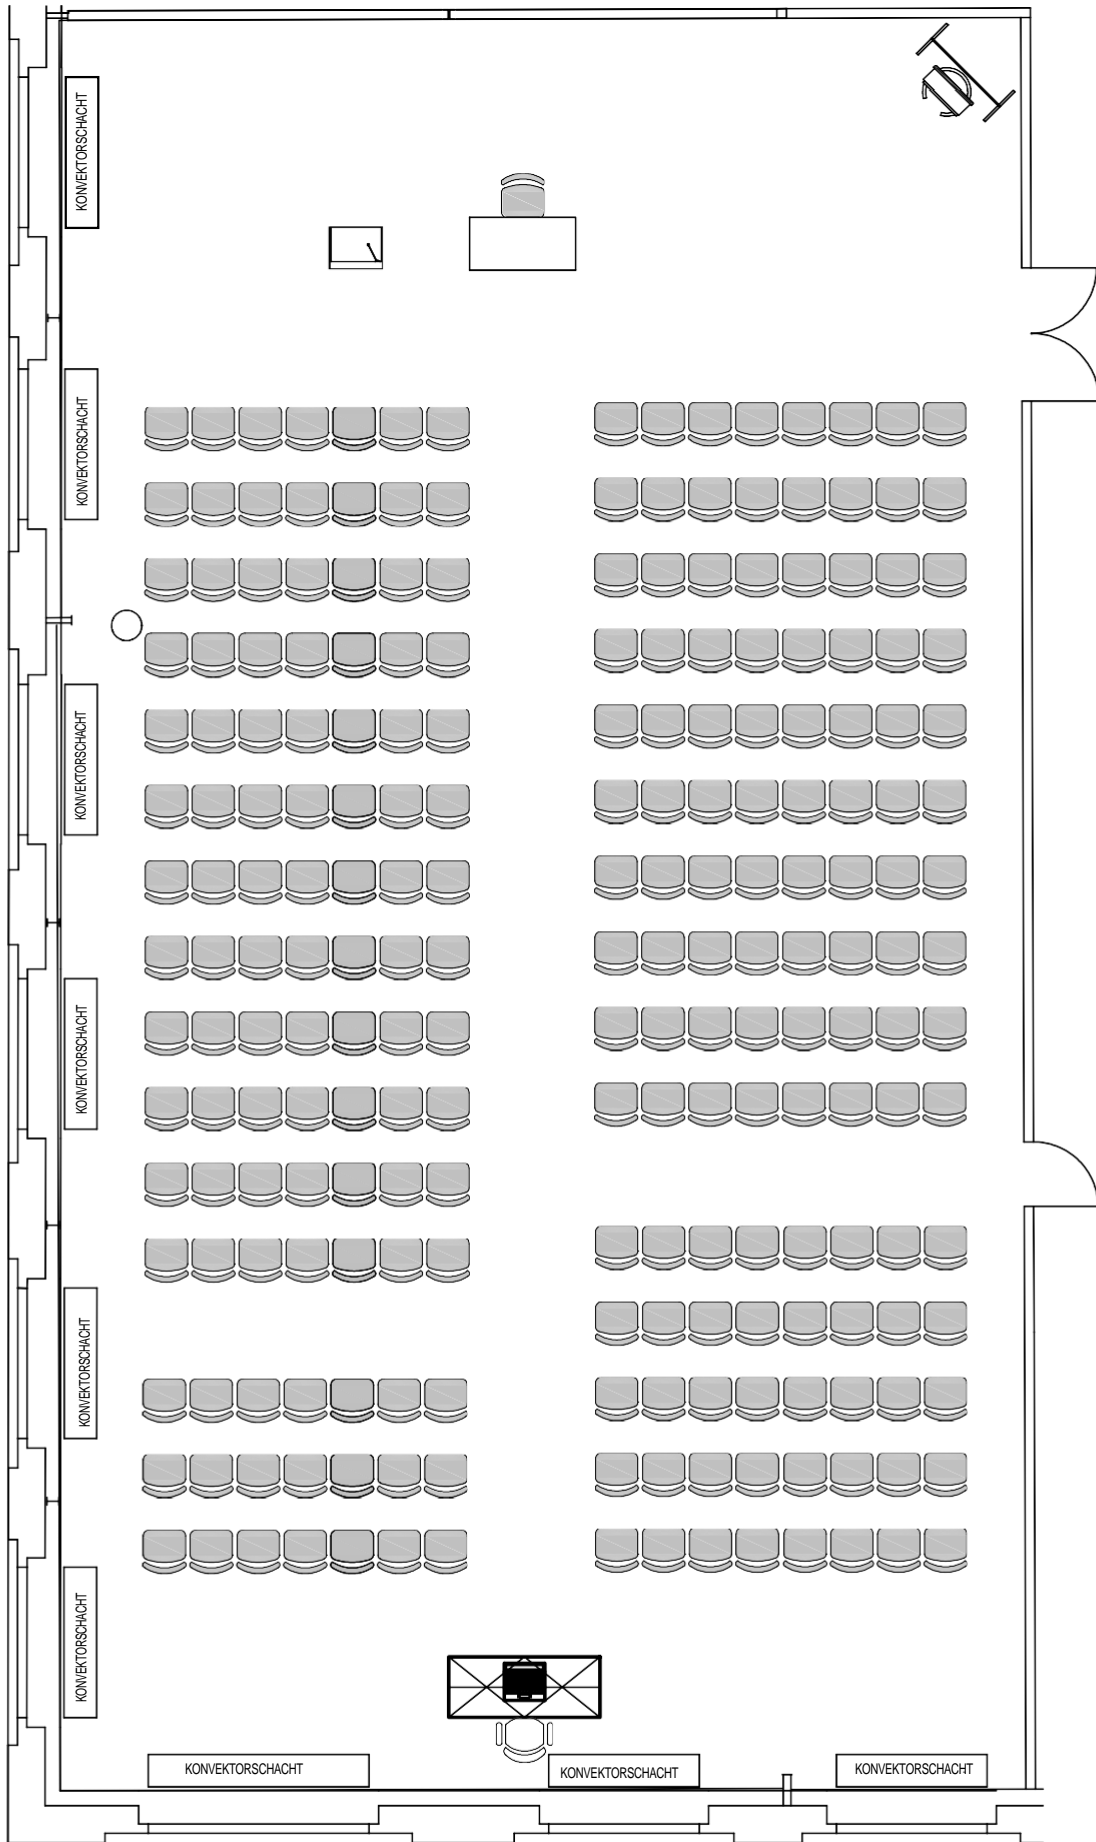

Kongress-Saal

Bestuhlung im Kongress-Saal für 400 Personen als Reihenbestuhlung und 220 Personen als Parlamentbestuhlung.

Kongress-Saal - Parlamentbestuhlung

Aufbauplan für den:

Veranstaltung:

Sitzplätze: 220

Bestuhlung für die großen Fachtagungsräume 214, 226, 241 in unterschiedlichen Bestuhlungsformen vorhanden

0.214 - Parlamentbestuhlung

Aufbauplan für den:
Veranstaltung:
Sitzplätze: 90
DIN A4 - Maßstab 1:150

Sitzplätze: 150

DIN A4 - Maßstab 1:150

Kongresshotel Potsdam
Am Luftschiffhafen 1
14471 Potsdam
Tel. 0331 907-0
info@kongresshotel-potsdam.de
www.kongresshotel-potsdam.de

KONGRESSHOTEL
POTSDAM

0.226

Parlamentbestuhlung

0.226

Reihenbestuhlung

Aufbauplan für den:

Veranstaltung:

Sitzplätze: 240

DIN A4 - Maßstab 1:100

KONGRESSHOTEL
POTSDAM

Kongresshotel Potsdam
Am Luftschiffhafen 1
14471 Potsdam
Tel. 0331 907-0
info@kongresshotel-potsdam.de
www.kongresshotel-potsdam.de