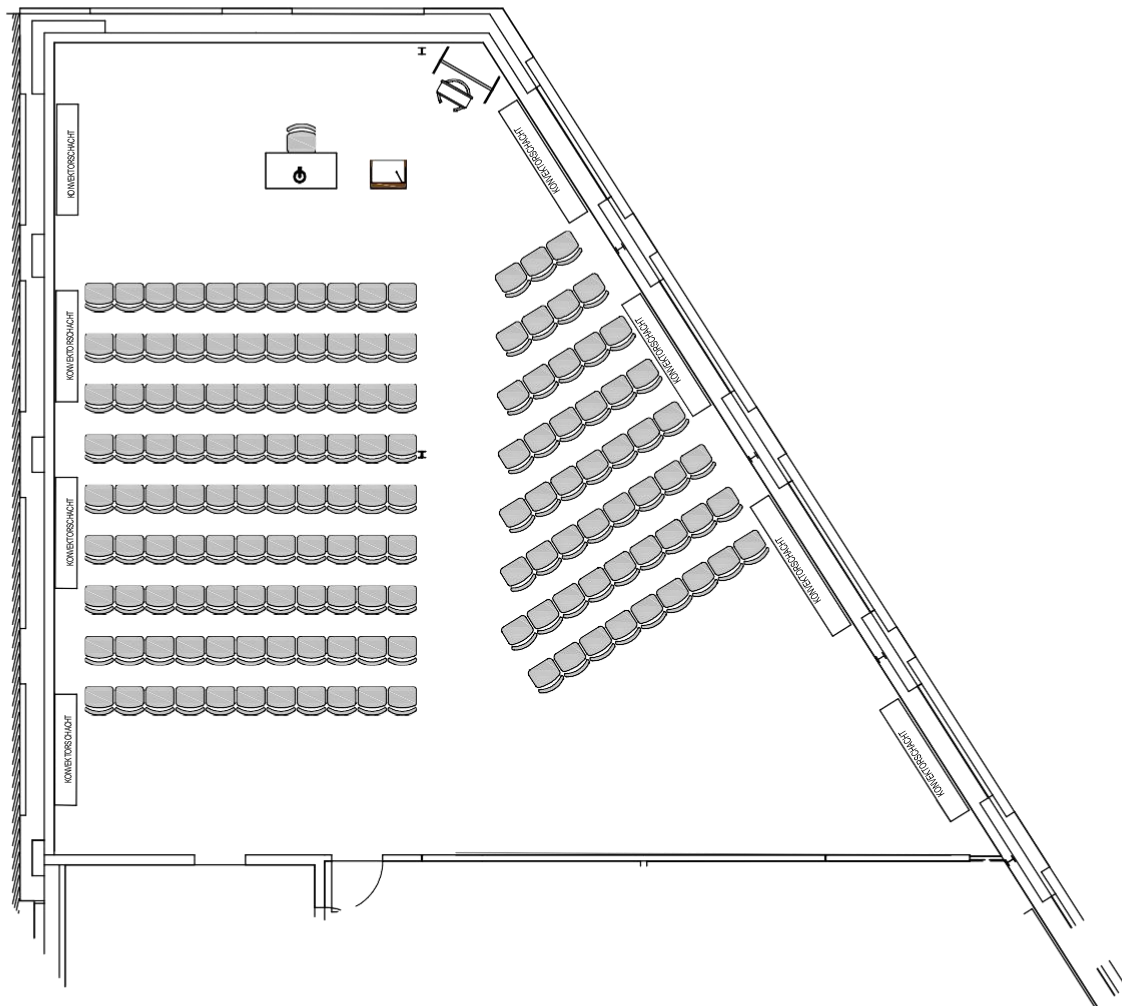

0.214 - Reihenbestuhlung

Aufbauplan für den:

Veranstaltung:

Sitzplätze: 150

DIN A4 - Maßstab 1:150

Kongresshotel Potsdam
Am Luftschiffhafen 1
14471 Potsdam
Tel. 0331 907-0
info@kongresshotel-potsdam.de
www.kongresshotel-potsdam.de

KONGRESSHOTEL
POTSDAM